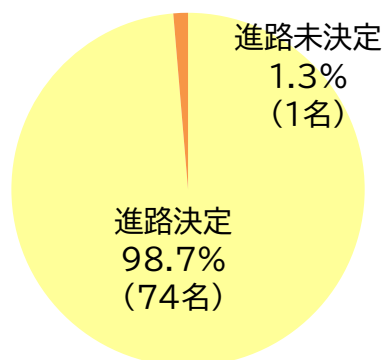

◆令和7年度 卒業生の進路

令和7年度 卒業生		計	男	女
卒業生数		75	13	62
希望進路	就職	54	9	45
	進学	20	4	16
	その他	1	0	1
決定進路	就職	53	9	44
	進学	20	4	16
	その他	1	0	1

令和7年度 進路決定率
(卒業生75名のうち)

令和7年度 進路先内訳
(進路決定者74名のうち)