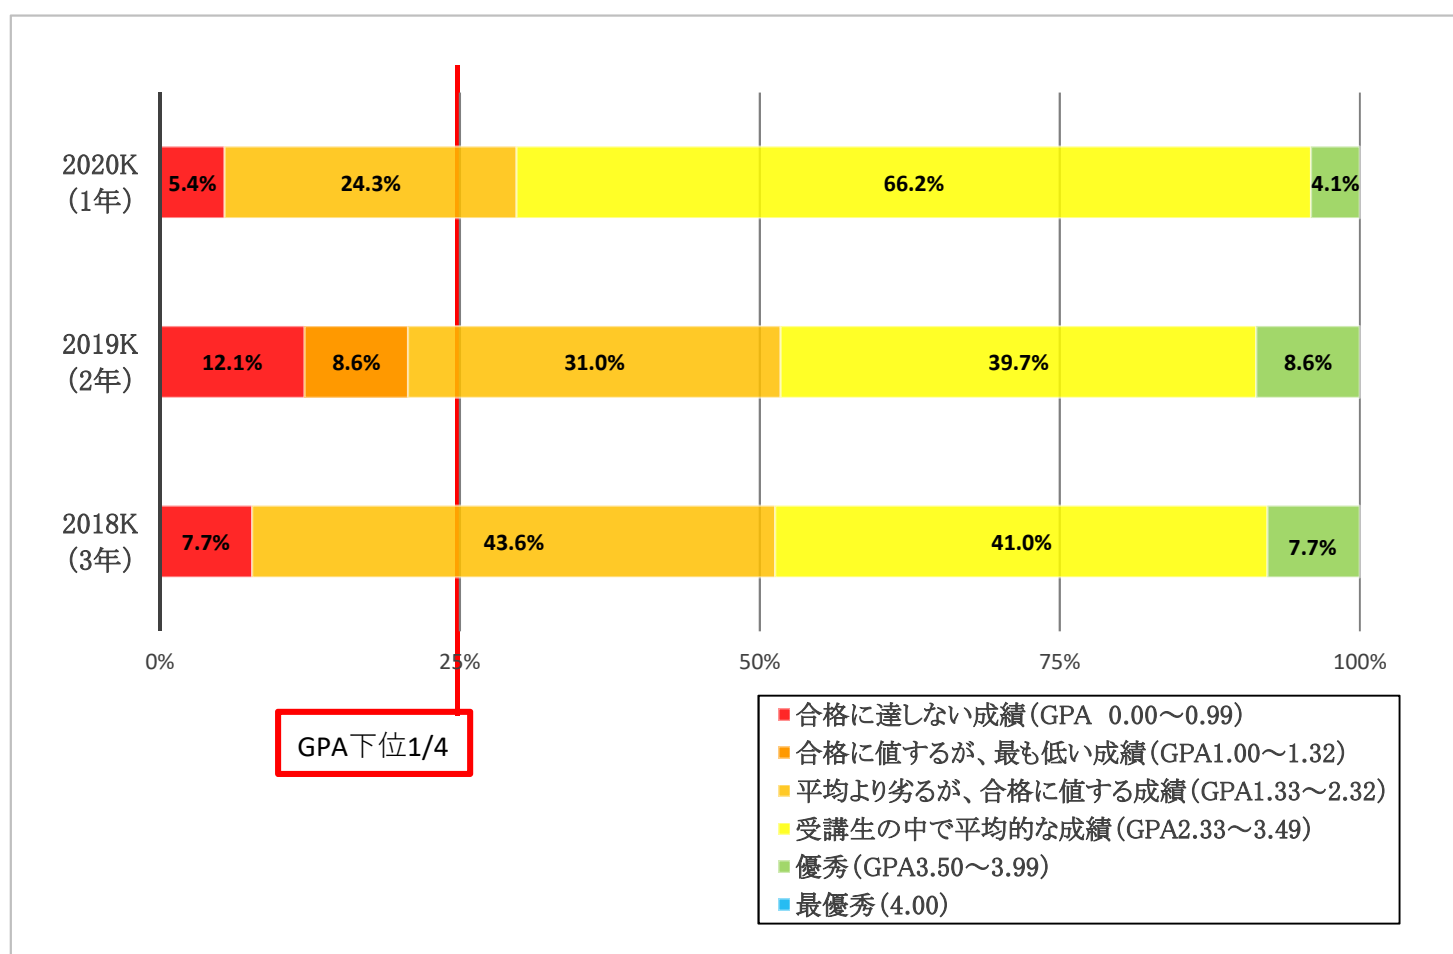

2020後期 GPA一覧

%(人)

	合格に達しない成績 (GPA 0.00～0.99)	合格に値するが、最も低い成績 (GPA1.00～1.32)	平均より劣るが、合格に値する成績 (GPA1.33～2.32)	受講生の中で平均的な成績 (GPA2.33～3.49)	優秀 (GPA3.50～3.99)	最優秀 (4.00)	合計	
2020K (1年)	5.4% (4)	0% (0)	24.3% (18)	66.2% (49)	4.1% (3)	0% (0)	100% (74)	休学1名含まず
2019K (2年)	12.1% (7)	8.6% (5)	31.0% (18)	39.7% (23)	8.6% (5)	0% (0)	100% (58)	休学2名含まず
2018K (3年)	7.7% (3)	0% (0)	43.6% (17)	41.0% (16)	7.7% (3)	0% (0)	100% (39)	休学1名含まず

【GPA1/4以下】

2018K…1.61以下(9名)

2019K…1.53以下(14名)

2020K…2.25以下(19名)

2021.3.29現在