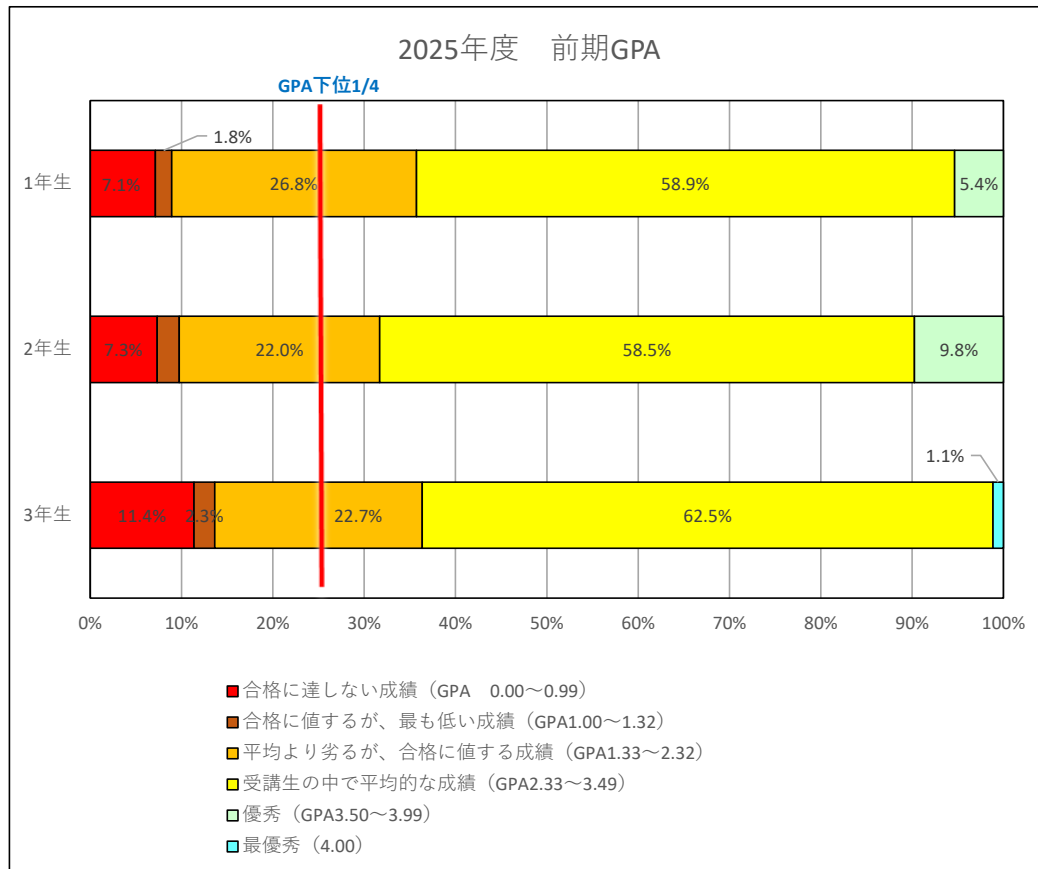

## 【2025年度後期 GPA分布】

% (人数)

	合格に達しない成績 (GPA 0.00～0.99)	合格に値するが、最も低い成績 (GPA1.00～1.32)	平均より劣るが、合格に値する成績 (GPA1.33～2.32)	受講生の中で平均的な成績 (GPA2.33～3.49)	優秀 (GPA3.50～3.99)	最優秀 (4.00)	合計
1年生	7.1%(4)	1.8%(1)	26.8% (15)	58.9% (33)	5.4%(3)	0.0%(0)	100%
2年生	7.3%(3)	2.4%(1)	22.0% (9)	58.5% (24)	9.8%(4)	0.0%(0)	1
3年生	11.4%(10)	1.8%(2)	26.8% (20)	62.5% (55)	0.0%(0)	1.1%(1)	1

### 【GPA 下位1/4】

- 1年生 (2.00以下) … 15名
- 2年生 (2.24以下) … 10名
- 3年生 (1.95以下) … 21名