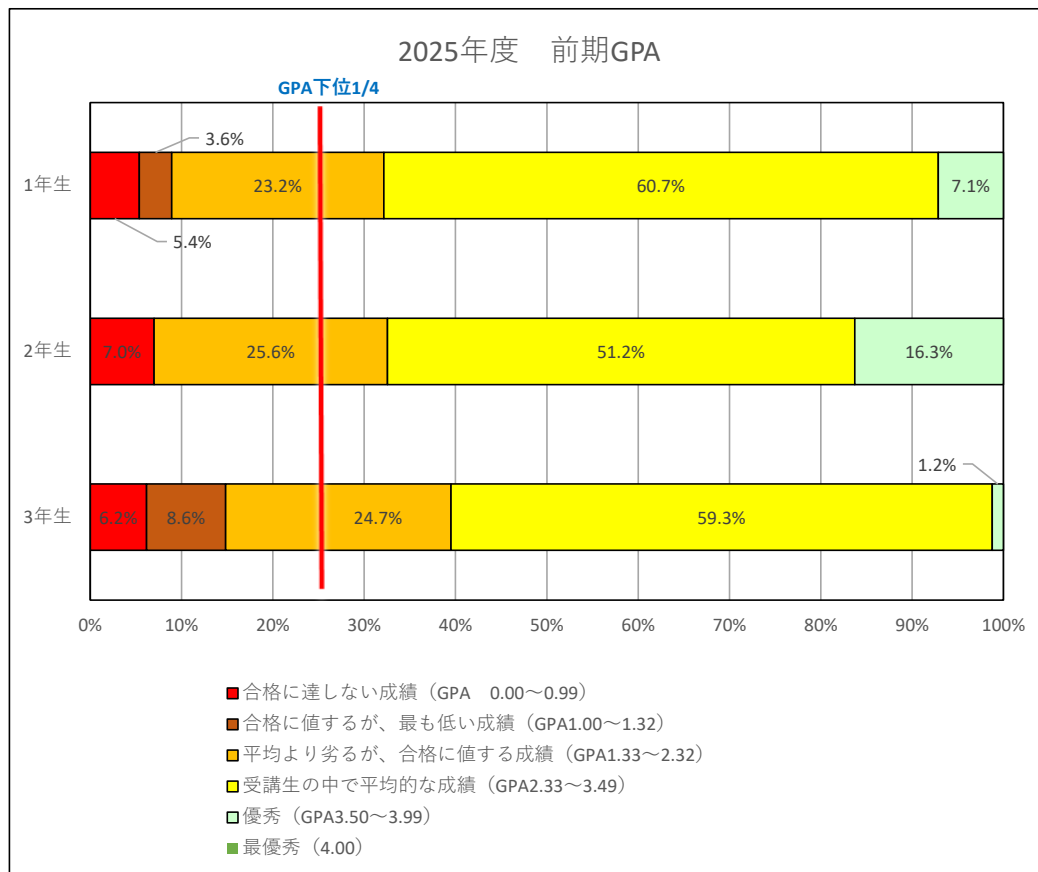

【2025年度前期 GPA分布】

% (人数)

	合格に達しない成績 (GPA 0.00 ~0.99)	合格に値するが、最も 低い成績 (GPA1.00 ~1.32)	平均より劣るが、合格 に値する成績 (GPA1.33 ~2.32)	受講生の中 で平均的な 成績 (GPA2.33 ~3.49)	優秀 (GPA3.50 ~3.99)	最優秀 (4.00)	合計
1年生	5.4%(3)	3.6%(2)	23.2%(13)	60.7%(48)	7.1%(1)	0%(0)	100%(56)
2年生	7.0%(3)	0%(0)	25.6%(11)	51.2%(22)	16.3%(7)	0%(0)	100%(43)
3年生	6.2%(5)	8.6%(7)	24.7%(20)	59.3%(48)	1.2%(1)	0%(0)	100%(81)